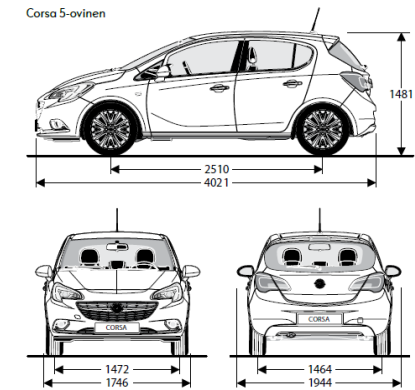

Corsa 5-ovinen