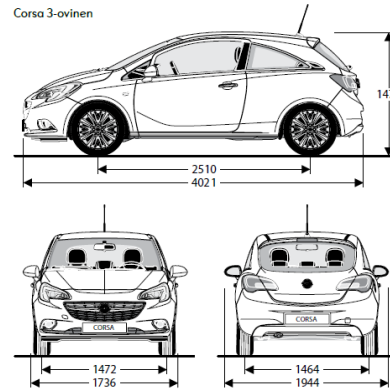

Tekniset tiedot:

Moottorit		1.0T ECOTEC	1.4 ECOTEC	1.4 ecoFLEX	1.4 ecoFLEX	1.4 ecoFLEX	1.3 CDTI eco	1.3 CDTI eco
Vaihteisto		M6	M5	M5	ECT5	A6	M5	ECT5
Päästöluokka		Euro 6	Euro 6	Euro 6	Euro 6	Euro 6	Euro 6	Euro 6
Polttoaine		Bensiini	Bensiini	Bensiini	Bensiini	Bensiini	Diesel	Diesel
Polttoaineenkulutus, yhdistetty	l/100km	4.3-4.9	5.1-5.2	5.1-5.2	4.7-4.8	5.9-6.0	3.2-3.8	3.1-3.2
CO2 -päästöt, yhdistetty	g/km	102-117	121-122	117	112	140	89-100	82-84
Suurin teho	kW/hv	66/90-85/115	55/75	66/90	66/90	66/90	55/75-70/95	55/75
Suurin vääntö	Nm/rpm	170(1800-3700)	130(4000)	130(4000)	130(4000)	130(4000)	190(1500-3500)	190(1750-2500)
Vetopaino (ilman jarruja/jarrullinen, 12% nousu)	kg	560/1200	550/800	550/800	550/800	550/800	580/900-1150	580/1150

Tavaratilan mitat ja tilavuus		3-ov	5-ov
Lattian pituus takaistuinten selkänojaan	mm	705	705
Lattian pituus takaistuinten selkänoja taitettuna	mm	1372	1372
Pyöräkoteloiden välinen leveys	mm	944	944
Enimmäisleveys	mm	969	969
Enimmäiskorkeus	mm	843	876
Lastauskorkeus	mm	691	684
Avauskorkeus	mm	650	683
Tilavuus	l	285-1090	285-1120

Kaikki mitat mm.

Corsa 3-ovinen